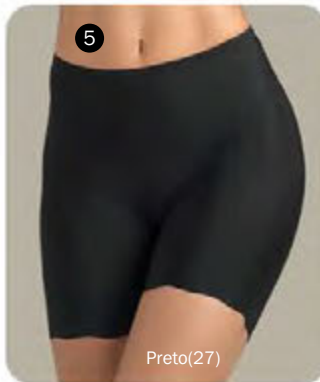

até XG

3

OFERTA
Bermuda Rendada Virtuel
de ~~39,99~~
POR **37,99**

3 - Bermuda Rendada Virtuel

(094499)

Em microfibra elástica plus.

Adere no corpo, bainha sem costura.

Renda elástica larga na cintura.

Cores: Preto(27) e Bege-Rosado(55).

Tam.: PE ME GR EG XG

OFERTA!

De ~~39,99~~ por **37,99**

4 - Bermuda Espumada Virtuel

(094552)

Em microfibra elástica plus.

Adere no corpo,

bainha sem costura.

Costas em espumas

moldadas separadas.

Modela e dá volume natural.

Cor: Bege-Rosado(55).

Tam.: PP PE ME GR - **64,99**

4

64,99

Antes

Depois

5 - Bermuda Virtuel

(094498)

Em microfibra elástica plus.

Adere no corpo, bainha sem costura.

Confortável e não marca.

Cores: Preto(27) e Bege-Rosado(55).

Tam.: PE ME GR EG XG - **34,99**

5

Preto(27)

5
34,99

até XG