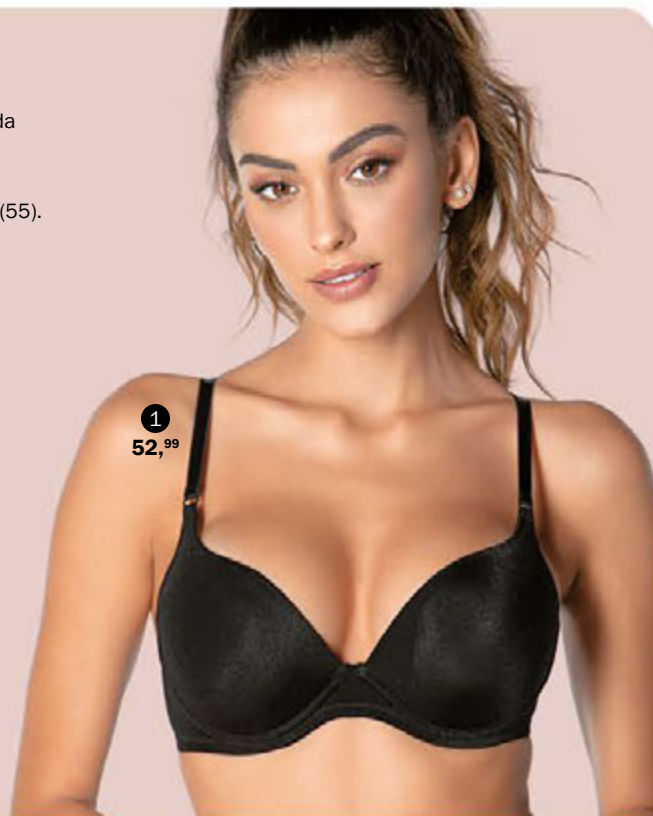

1 - Sutiã Invejja

(067843)

Em elastano light. Taças em espuma moldada sem volume interno. Suporte Ultraflex®.

Modela sem aumentar os seios.

Em microfibra elástica, firme e sedosa.

Cores: Branco(20), Preto(27) e Bege-Rosado(55).

Tam.: 40 a 48 - **52,99**

Nunca deixe sutiãs espumados sob peças que possam amassar o bojo.

Nunca vire a espuma pelo avesso.

1 Natural

Modela sem
aumentar

2 - Super-Up DeMillus Miracle

(069827)

Up! Taças em espuma moldada com volume interno. Suporte Ultraflex®. Eleva e aumenta visualmente os seios. Em elastano light.

Cores: Branco(20), Preto(27) e Bege-Rosado(55).

Tam.: 40 a 46 - **52,99**

Nunca deixe sutiãs espumados sob peças que possam amassar o bojo.

Nunca vire a espuma pelo avesso.

Volume extra
na parte interna.
Não removível

2 Volume

Parece maior
1 tamanho