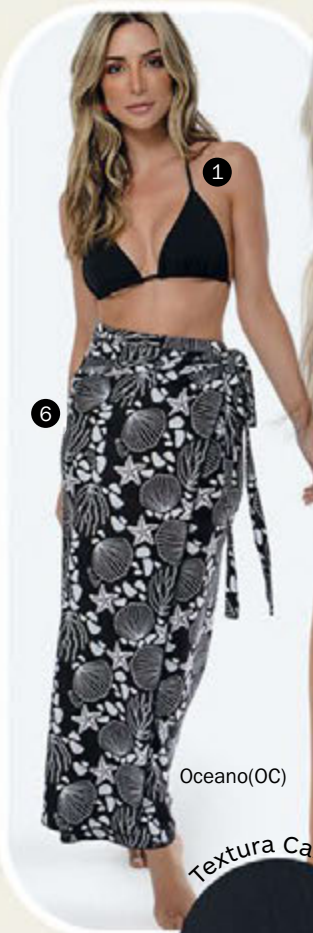

NOVA
COLEÇÃO

Oceano(OC)

Textura Canelada