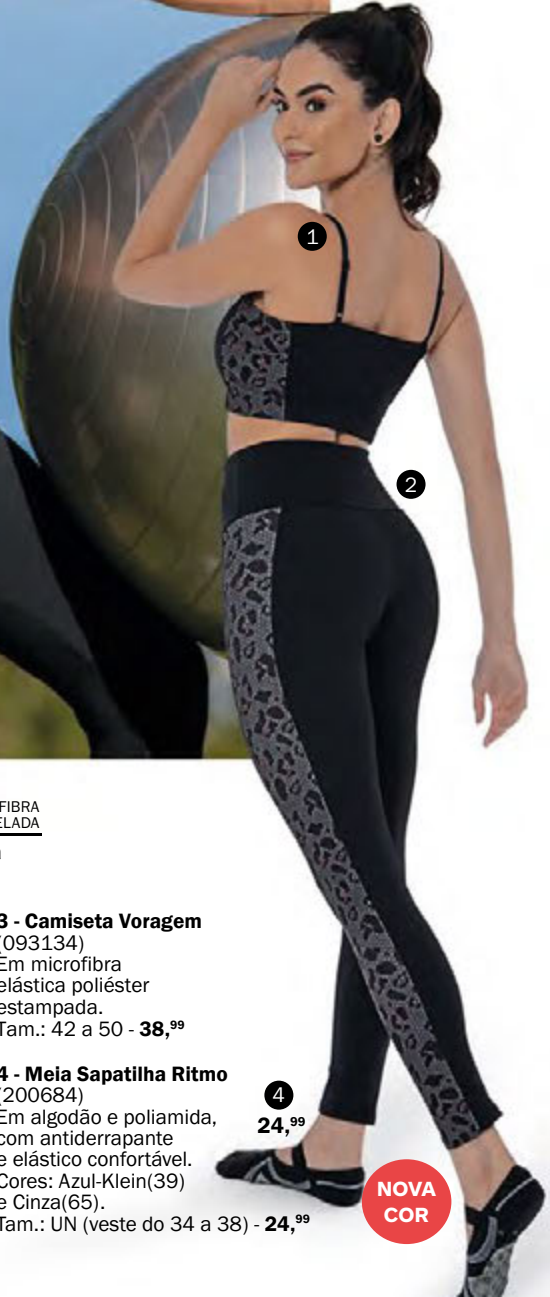

Microfibra tecnologia sem costuras

6

72,99

Páprica(48)

Textura canelada

1
42,99

2
79,99

3
38,99