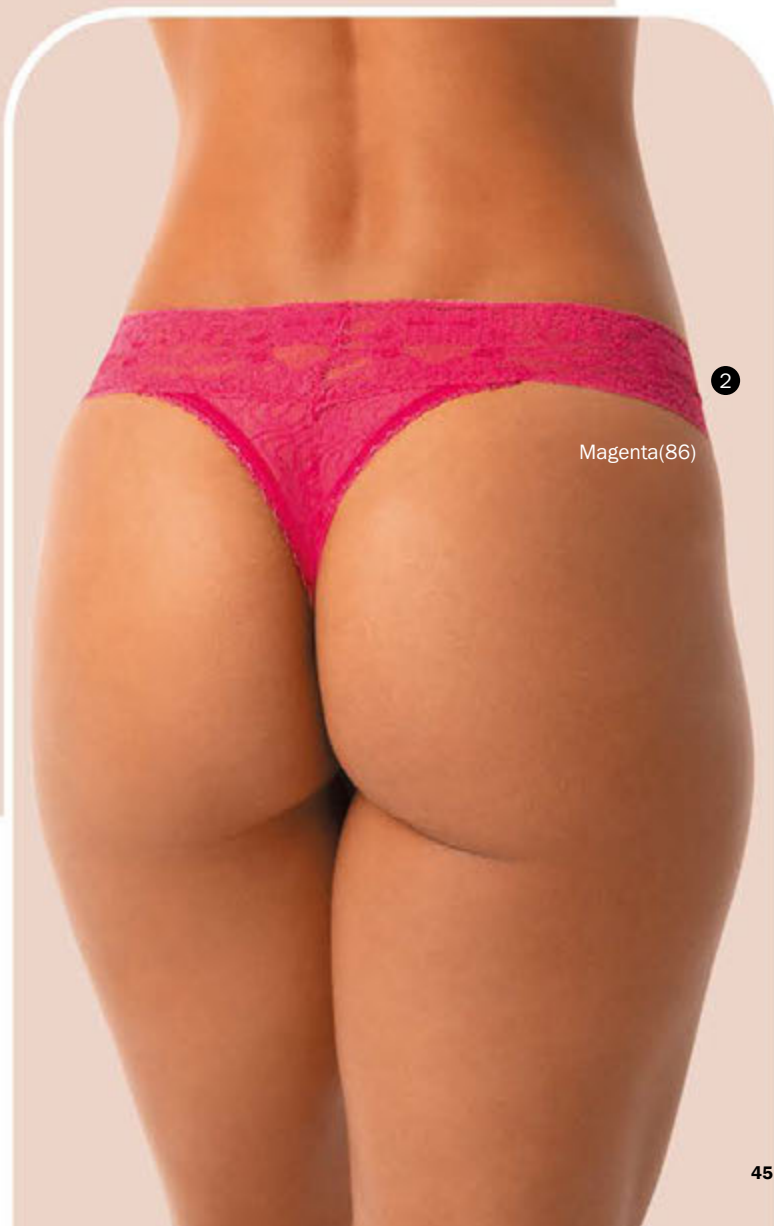

2

Magenta(86)

2 - Fio-dental Xamego

(016198)

Todo em renda elástica.

Cavas em elástico leve e confortável.

Sem elástico na cintura.

Cores: Carmim(06), Branco(20), Verde-Esmeralda(23), Preto(27), Bege-Rosado(55), Azul-Safira(83), Magenta(86) e Orquídea(88).

Tam.: A (veste PP a ME)

e B (veste GR e EG) - **21,99**

Veja selo de oferta.