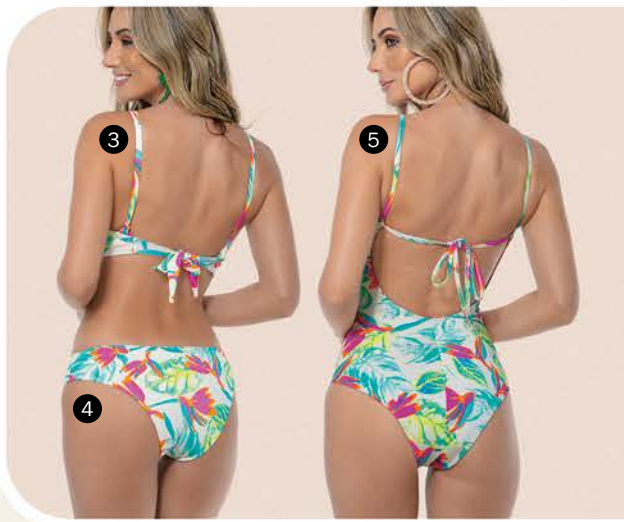

Floral(FL)

Floral(FL)

4 - Viseira Alongada (270204)
Em microfibra poliéster.
Dimensões da aba: 41 x 9 cm.
Circunferência da pala: 52 cm
(fecho ajustável na parte traseira).
Cor: Preto (27)
Tam.: UN - **39,99**

NOVA
COLEÇÃO

1
56,99

2
até
XG
44,99

Assista ao
Fashion Film da
Moda Praia

Produto da capa

Natureza(NA)

Coleção Grappa

ELASTANO PRAIA
(FORRO MICROFIBRA
ELÁSTICA LIGHT)