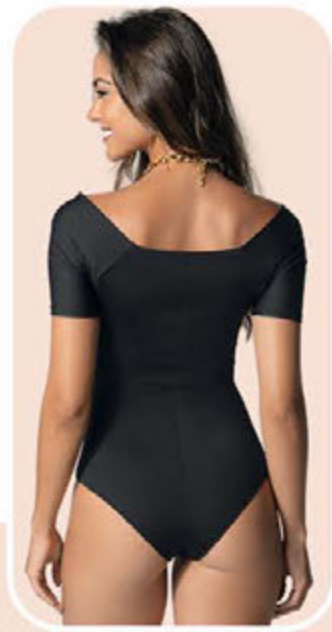

1
74,⁹⁹

2
82,⁹⁹

até
XG

1 - Body Marilyn

(098227)

Em microfibras elástica light, leve e macia. Decote transpassado. Para ser usado com o bustiê de sua preferência. Fecho entre as pernas. Cores: Branco(20), Preto(27) Vinho-Barolo(50) e Terra(56). Tam.: 42 a 50 - 74,⁹⁹

2 - Legging Jeans

(000115)

Em tecido jeans superelástico e aderente, de algodão, poliéster e elastano. Fechamento frontal de botão, sem zíper. Bolso falso na frente e funcional nas costas. Costuras em amarelo-ocre. Cor: Preto(27). Tam.: PE ME GR EG XG - 82,⁹⁹