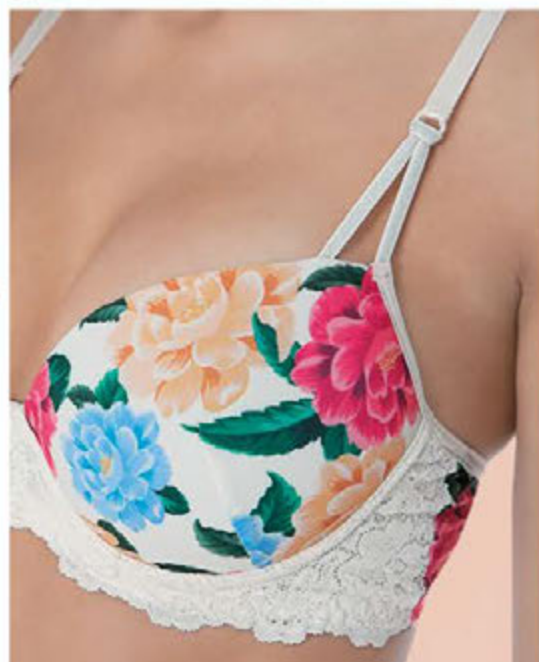

4
**Fio-dental
Desejo**

1 por 21,99

2 ou + por

17,99
CADA

1
52,99

2
18,99

Conjunto
Mayara

MICROFIBRA
ELÁSTICA POLIÉSTER