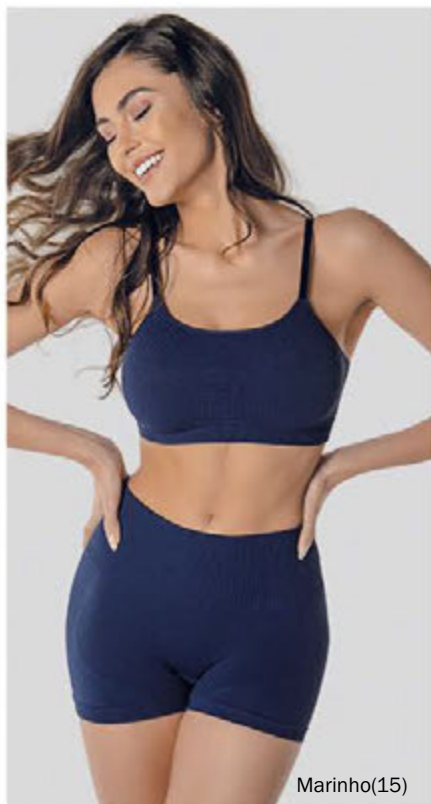

Marinho(15)