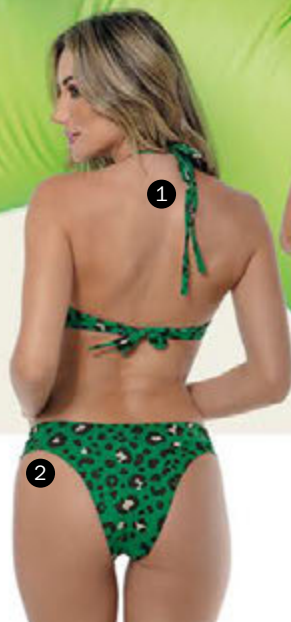

3 - Top Transpasse Grappa
(072026)

Novo! Taças em espuma
moldada. Sem aro.
Tam.: 42 a 50 - **59,99**

4 - Biquíni Básico Grappa
(012026)

Novo!
Tam.: PE ME GR EG XG - **44,99**

Zebra-Rosa(ZR)

NOVA
COLEÇÃO

Coleção
Grappa