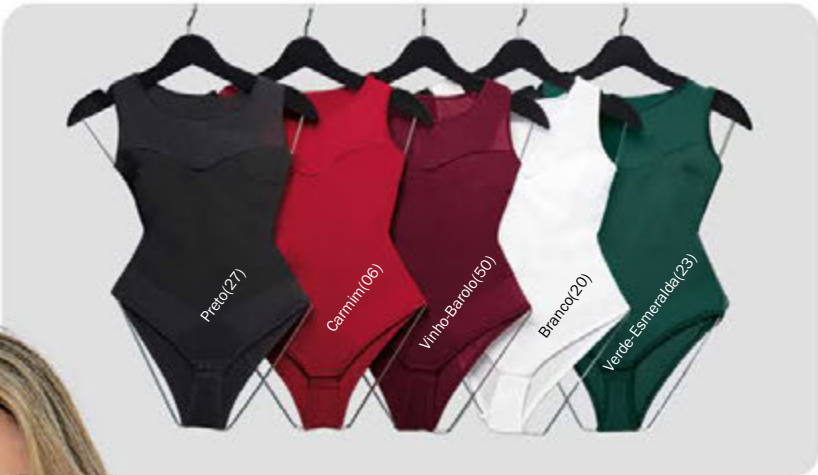

TOP
DE VENDAS

1
74,99

Alta
compressão

1 - Body Novo Modellare
(098010)

Em elastano power com alta compressão e detalhes transparentes. Reforço em elastano control no abdômen e na cintura, modela e define a silhueta. Sem aro e sem espuma. Fechamento entre as pernas. Se quiser mais volume, use-o com sutiã.

Cores: Carmim(06), Branco(20), Verde-Esmeralda(23), Preto(27) e Vinho-Barolo(50).
Tam.: 42 a 50 - **74,99**

Dica: vista pelos pés. O Body entra mais fácil e suspende mais os seios.