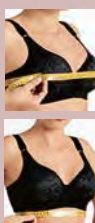

ESPECIAL

TAÇA C

PARA SEIOS VOLUMOSOS E COSTAS ESTREITAS

Taças mais amplas e alças largas para mais conforto

**DEFINA O TAMANHO CORRETO
DE ACORDO COM AS MEDIDAS
DO BUSTO E DO TÓRAX**

SUTIÃ TAÇA C		
Tam.	Tórax	Busto
44	73 a 77	93 a 97
46	78 a 82	98 a 102
48	83 a 87	103 a 107
50	88 a 92	108 a 112
52	93 a 97	113 a 117

3 - Taça C Control (064905)

Em elastano control com alta compressão.

Taças com recorte anatômico

e Suporte Ultraflex®. Sem espuma.

Cores: Branco(20), Preto(27), Vinho-Barolo(50)
e Bege-Rosado(55).

Tam.: 44 a 52 - **56,99**

Substitui o modelo 074905, em novo tecido.