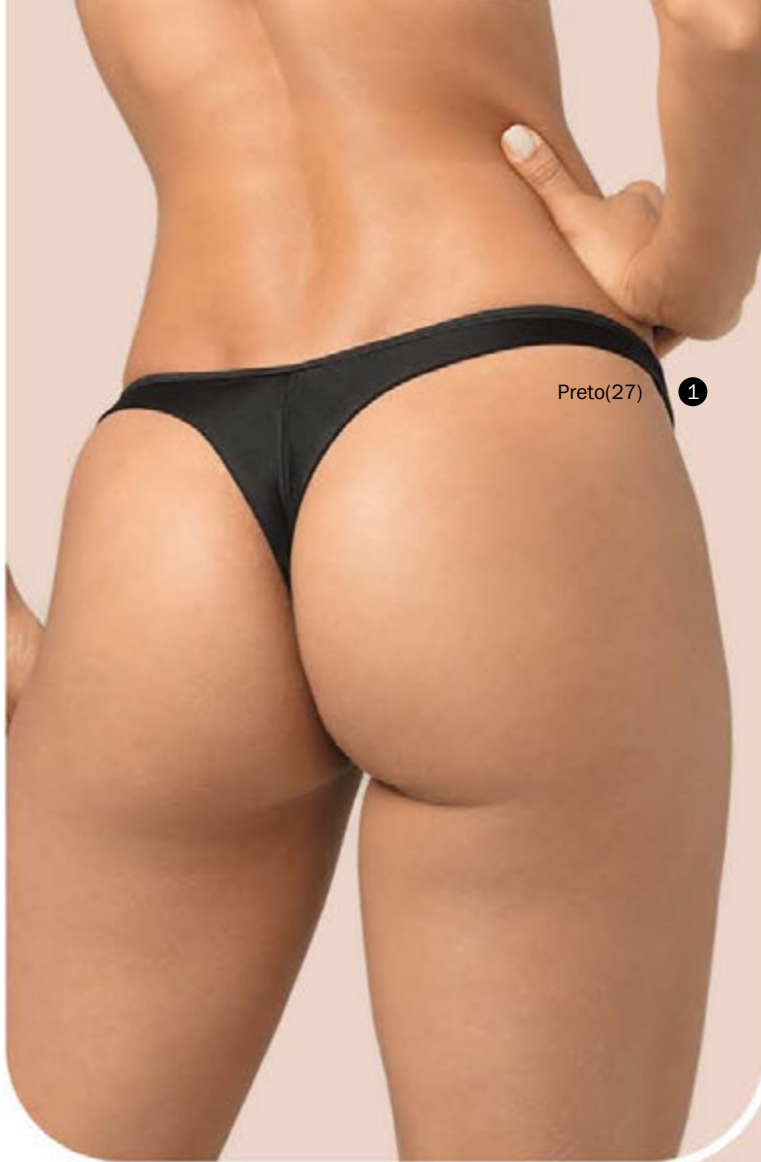

Tam.: A (veste PP a ME) e B (veste GR e EG) - **21,99**

Veja selo de oferta.

OFERTA
Fio-dental Buquê

1 por 21,99

3 ou + por

16,99
CADA

Preto(27)

1