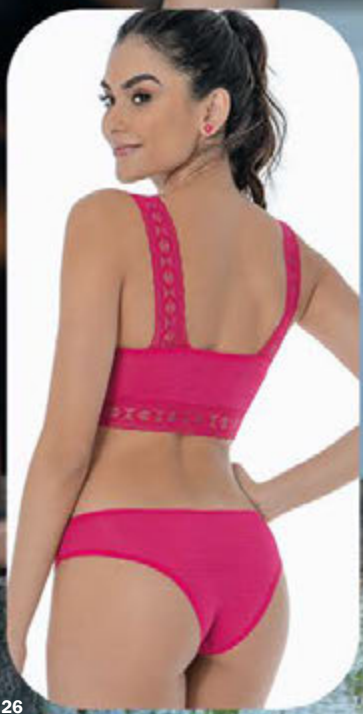

Tam.: 42 a 50 - **55,99**

4 - Calça Baixa DeMillus Sisi

(054162)

Em renda elástica com cintura
em microfibra elástica poliéster.
Tam.: PE ME GR EG XG

OFERTA!

De ~~24,99~~ por **22,99**

Biquíni Tarantela
 1 por 23,⁹⁹
 2 ou + por
18,⁹⁹ CADA