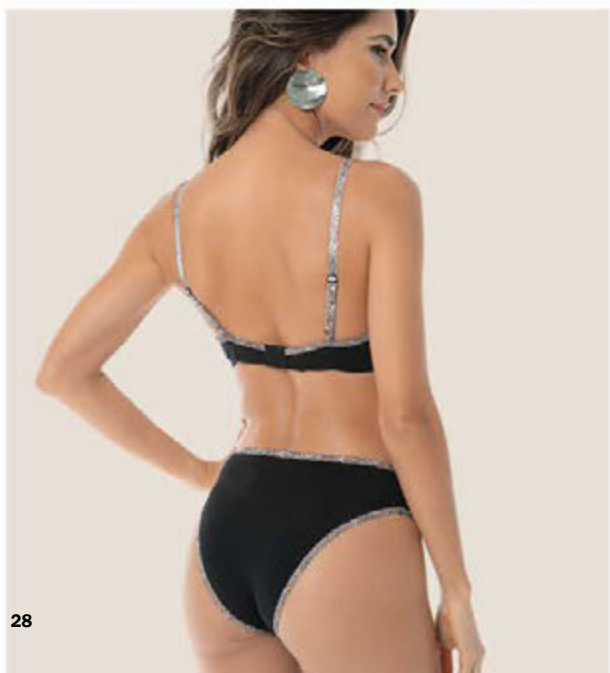

Conjunto
Titânia

ELASTANO
LIGHT

Chic! Detalhes em elásticos estampados.
Cor: Preto(27).

1 - Sutiã Titânia
(067054)

Em elastano light. Taças em espuma moldada. Alças e elásticos estampados zebra. Suporte Ultraflex®.
Tam.: 42 a 50 - **46,99**

2 - Biquíni Titânia
(053054)

Em elastano light.
Elásticos estampados zebra.
Tam.: PE ME GR EG - **18,99**