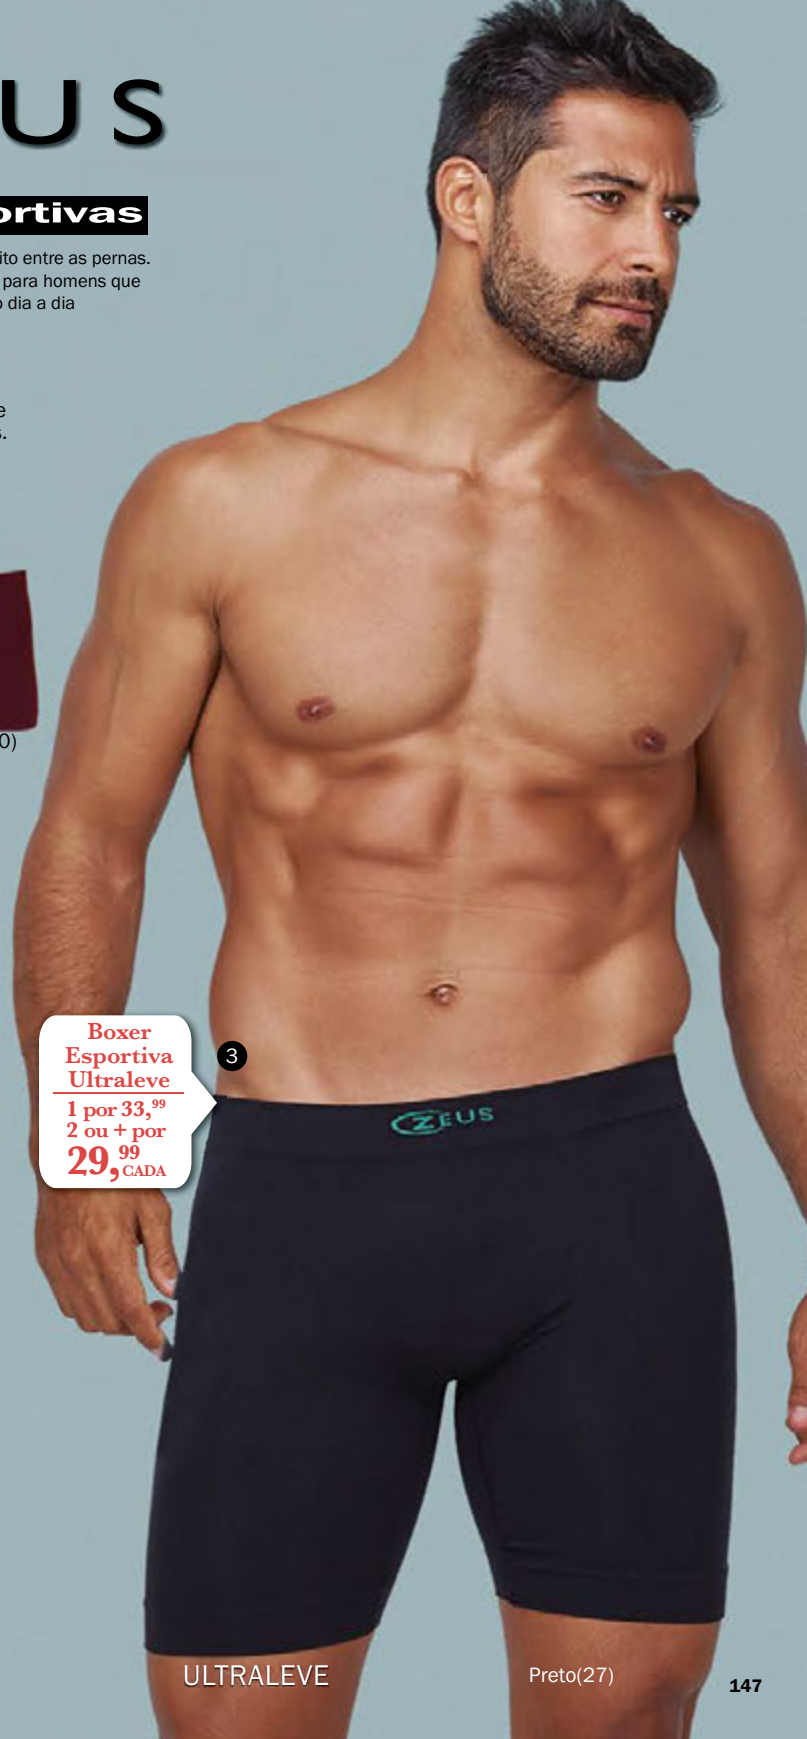

Cores: Marinho(15), Preto(27),
Vinho-Barolo(50) e Grafite(85).

Tam.: PE ME GR EG - 33,⁹⁹

Veja selo de oferta.

Grafite(85)

Vinho-Barolo(50)

Marinho(15)

Use
debaixo
do short

Boxer
Esportiva
Ultraleve