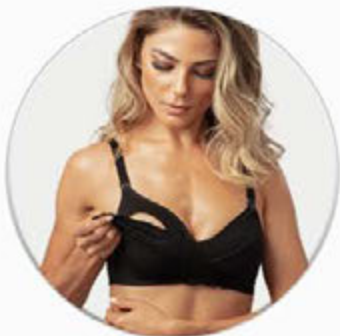

1 - Sutiã DeMillus Baby
(061386)

Em microfibra elástica e renda.
Parte interna em cotton.
Com fecho nas alças para
facilitar a amamentação.
Sem espuma.
Cores: Lilás-Místico(11)
e Preto(27).
Tam.: 42 a 52 - **50,99**