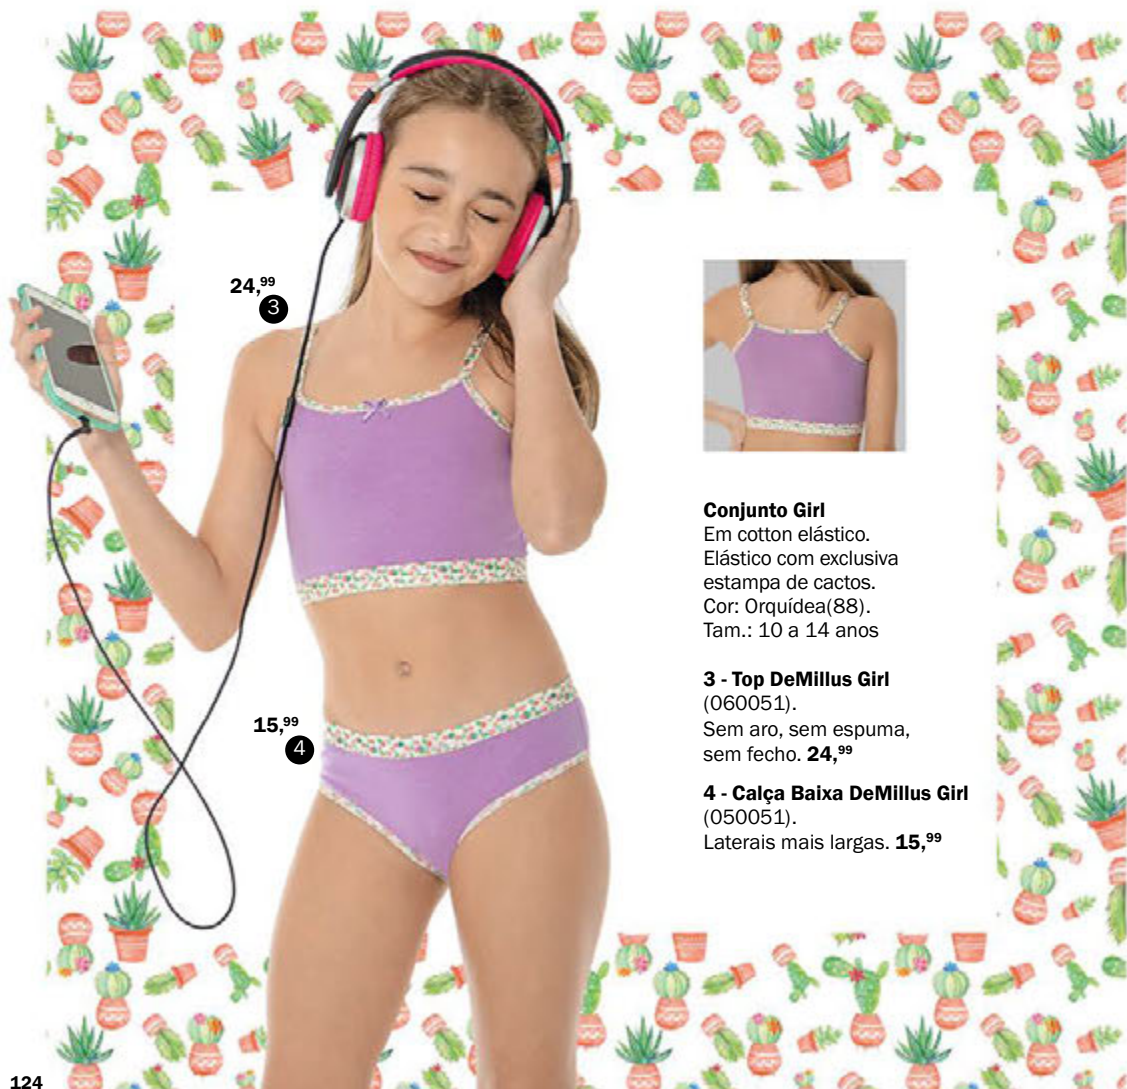

Bege-Rosado (55)

Orquídea (88)

18,99
CADA
1

14,99
CADA
2

24,99
3

15,99
4

Conjunto Girl

Em cotton elástico.