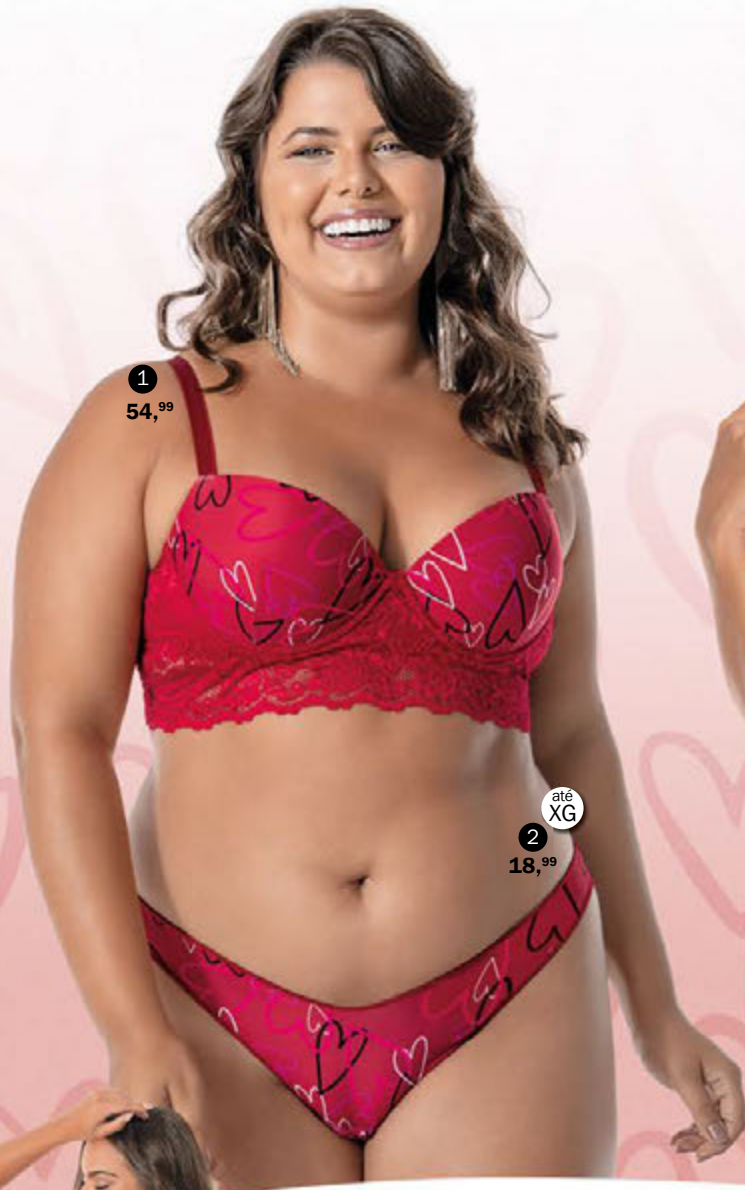

Coleção **Louco Amor** MICROFIBRA ELÁSTICA POLIÉSTER

Romântica estampa com exclusiva renda elástica!
Cor: Carmim(06).

1 - Sutiã Top Louco Amor
(067238)
Taças em espuma moldada.
Suporte Ultraflex®.
Tam.: 42 a 50 - **54,99**

2 - Fio-dental Louco Amor
(051238)
Em microfibras elásticas poliéster.
Costas duplas sem elástico.
Tam.: PE ME GR EG XG - **18,99**

3 - Sutiã Louco Amor
(064238)
Taças sem espuma, forradas.
Decote em renda elástica.
Suporte Ultraflex®.
Tam.: 44 a 54 - **49,99**

4 - Calça Cavada Louco Amor
(056238)
Em microfibras elásticas poliéster
com detalhes em renda elástica.
Tam.: ME GR EG XG - **24,99**