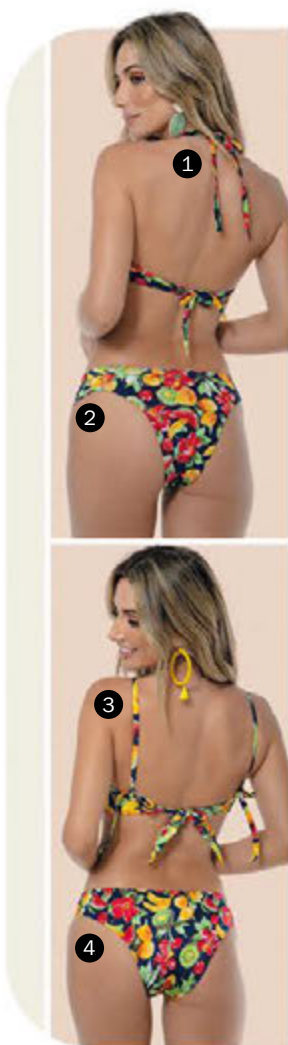

3 - Top Transpasse Grappa
(072026)

Novo! Taças em espuma
moldada. Sem aro.
Tam.: 42 a 50 - **59,99**

4 - Biquíni Básico Grappa
(012026)

Novo!
Tam.: PE ME GR EG XG - **44,99**

Zebra-Rosa(ZR)

NOVA
COLEÇÃO

Coleção
Grappa