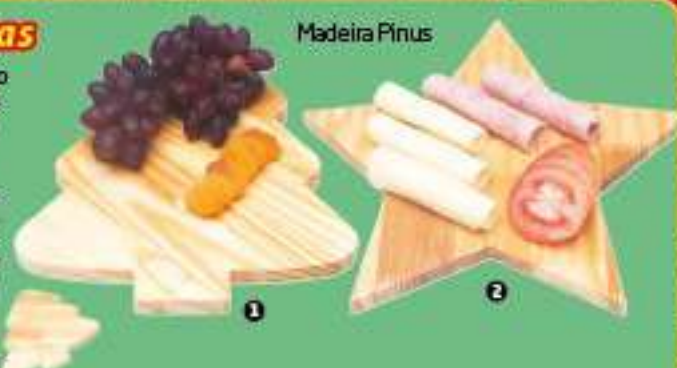

## Tábuas

Madeira Pinus

**1** Pinheiro  
R.: 185898

**41,99**

Tam.:  
25x30cm

**2** Estrela  
R.: 185897

**39,99**

Tam.:  
30x30cm