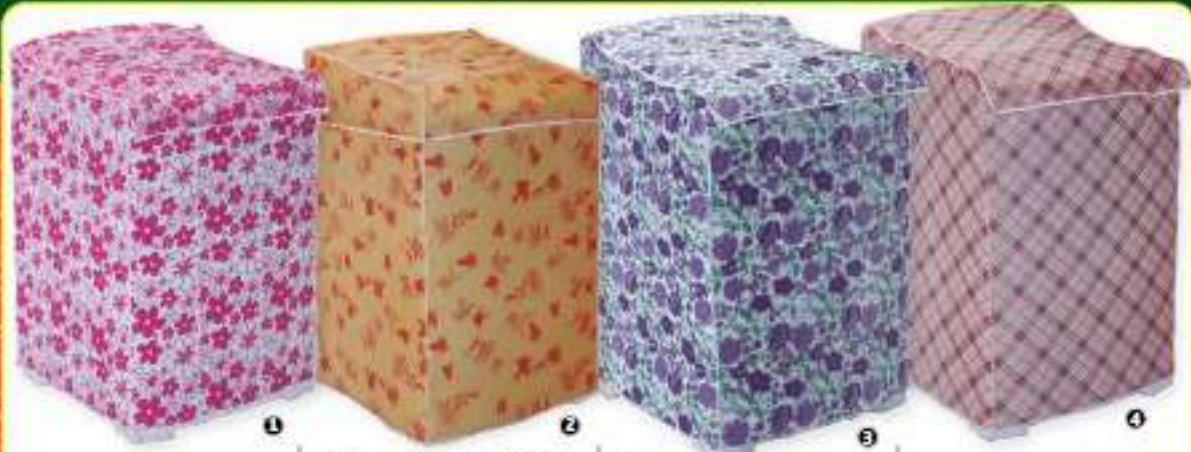

Espanador de Microfibras R.: 829531 **29,99** *Com velcro Lavável!*

cores variadas  
Tam: 38x8cm

Rodo em Madeira R.: 540208 **9,99** Tam: 40cm cores variadas *Não acompanha cabo*

**De: 11,99 Por: 9,99**

Rodo em Plástico R.: 540512 **Apenas 6,99** Tam: 30cm cores variadas *Não acompanha cabo*