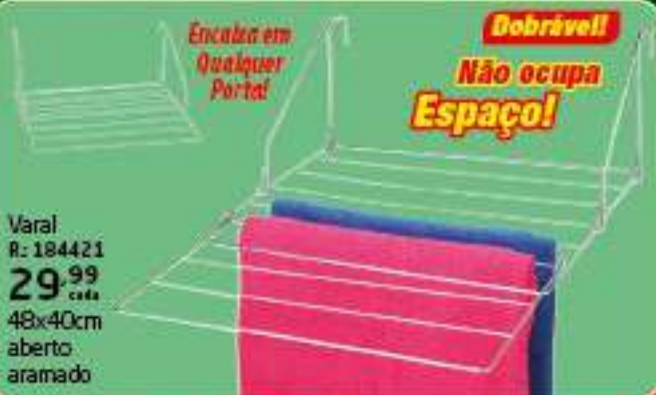

De: 19,99  
Por: 18,99

Para Cabide Acoplado  
aramado  
Tam.: 15x11x7,5cm

Encaixa em Qualquer Porta!

**Dobrável!**  
Não ocupa Espaço!

Varal  
R.: 184421  
29,99  
cada  
48x40cm  
aberto  
aramado

Suporte p/ Papel Higiénico Individual  
R.: 184419  
13,99