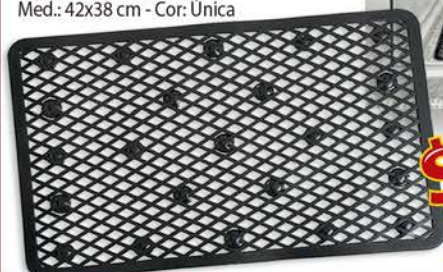

$$$ SUPER OFERTA!
20,99