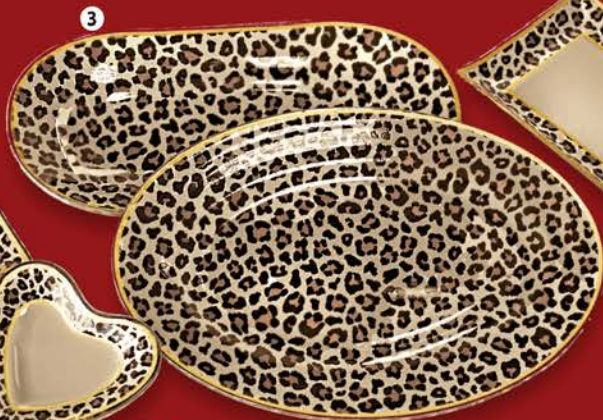

2 PEÇAS

2

2 PEÇAS

5

1 - Ref. 15253.6
Conjunto 2
petisqueiras em vidro
Med.: 12x12 cm
Cor: Única

2 - Ref. 15252.8
Conjunto 2 petisqueiras
coração em vidro
Med.: 10x10 cm
Cor: Única

3 - Ref. 15256.0
Travessa oval
em vidro
Med.: 28x13 cm
Cor: Única

4 - Ref. 15255.2
Travessa oval
em vidro
Med.: 29x20 cm
Cor: Única

5 - Ref. 15254.4
Travessa retangular
em vidro
Med.: 22x13 cm
Cor: Única

SUPER OFERTA!
2x **25,00**
à vista: 49,99

SUPER OFERTA!
38,99

SUPER OFERTA!
2x **26,50**
à vista: 52,99

SUPER OFERTA!
2x **30,50**
à vista: 60,99

SUPER OFERTA!
43,99

Ref. 14683.8
Travessa em vidro
Med.: 26x16 cm - Cor: Única

SUPER OFERTA!
42,99

Ref. 14684.6
Travessa em vidro
Med.: 26x17 cm - Cor: Única

SUPER OFERTA!
42,99

Ref. 15378.8
Tigela em vidro
Med.: 23x23x6,5 cm

SUPER OFERTA!
2x **31,00**
à vista: 61,99

Marinex

NOVO

Ref. 12790.6
Tigela em vidro
Diâm.: 24 cm

W
WHEATON BRASIL

SUPER OFERTA!
DE: 29,99 POR:
26,99

SUPER OFERTA!
2x **26,50**
à vista: 52,99

Ref. 12264.5
Assadeira oval em vidro
Med.: 30x18,5x6 cm

Nadir

SUPER OFERTA!
2x **27,50**
à vista: 54,99

Ref. 12979.8
Assadeira em vidro
Med.: 29x17x5 cm