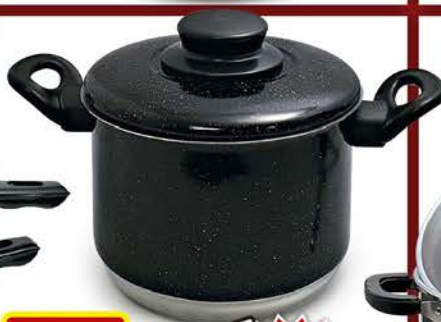

3x **26,66**
à vista: 79,99

Ref. 14097.0
Cuscuzeiro em
alumínio pintado
Diâm.: 13 cm - Cor: Única

Para 1
porção

Para 1 porção

Ref. 14674.9
Cuscuzeiro em
alumínio pintado
Med.: 17x14 cm
Cor: Única

2x **28,00**
à vista: 55,99