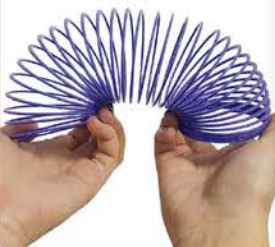

SUPER OFERTA!
$7,99