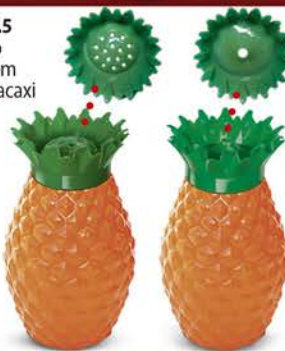

São muitas Ofertas Imperdíveis!

**AQUI TEM
PREÇO
BAIXO**

**$$$
SUPER
OFERTA!
14,99**

Ref. 13563.1
Jarra com
tampa
e espremedor
em plástico
Cap.: 1,4 L
Cores
variadas

Acompanha tampa
e espremedor

Ref. 12982.8
Tropical

Jarra em plástico
Cap.: 1,5 L
Cor: Única

**21,99
cada**

Ref. 13314.0
Girassol

**$$$
SUPER
OFERTA!
22,99**

Com graduação

NOVO

Ref. 15293.5
Jarra em
plástico
Melancia
Cap.: 2 L
Cor: Única

Ref. 14970.5
Jarra
decorada
em plástico
Cap.: 2 L
Cor: Única

**$$$
SUPER
OFERTA!
DE: 32,99 POR:
$29,99**

Ref. 14386.3
Copo com
canudo em
plástico
Morango
Cap.: 500 ml
Cor: Única

13,99

Ref. 11160.0
Jarra em plástico
Abacaxi
Cap.: 1,5 L
Cor: Única

15,99

Ref. 14838.5
Jogo saleiro
e paliteiro em
plástico Abacaxi
Alt.: 9 cm
Cor: Única

8,99

**2
PEÇAS**

Ref. 15250.1
Pote torneira
em plástico
Cap.: 2,7 L
Cor: Única

**$$$
SUPER
OFERTA!
34,99**

**$$$
OFERTA!
9,99**

**4
PEÇAS**

Ref. 12748.5
Jogo 4 copos em plástico
Cap.: 200 ml - Cores variadas

16,99

Ref. 12751.5
Jarra em
plástico
Cap.:
2,5 L
Cores
variadas

Ref. 12750.7
Pote em
plástico
Cap.: 2,5 L
Cores
variadas

9,99

Ref. 11493.6
Garrafa em
plástico
Cap.: 1 L
Cores variadas

Unitário

**14,99
cada**

Ref. 13313.2
Garrafa em
plástico
para água
Cap.: 1,7 L
Cores
variadas

**14,99
cada**

Unitário

Garrafa em plástico
Cap.: 650 ml
Ref. 12991.7
Verde
Ref. 12992.5
Rosa

**15,99
cada**

Unitário

Baixe agora mesmo o **HiroApp** e comece a usar o **HiroPag**

Google Play

Catálogos Hiroshima